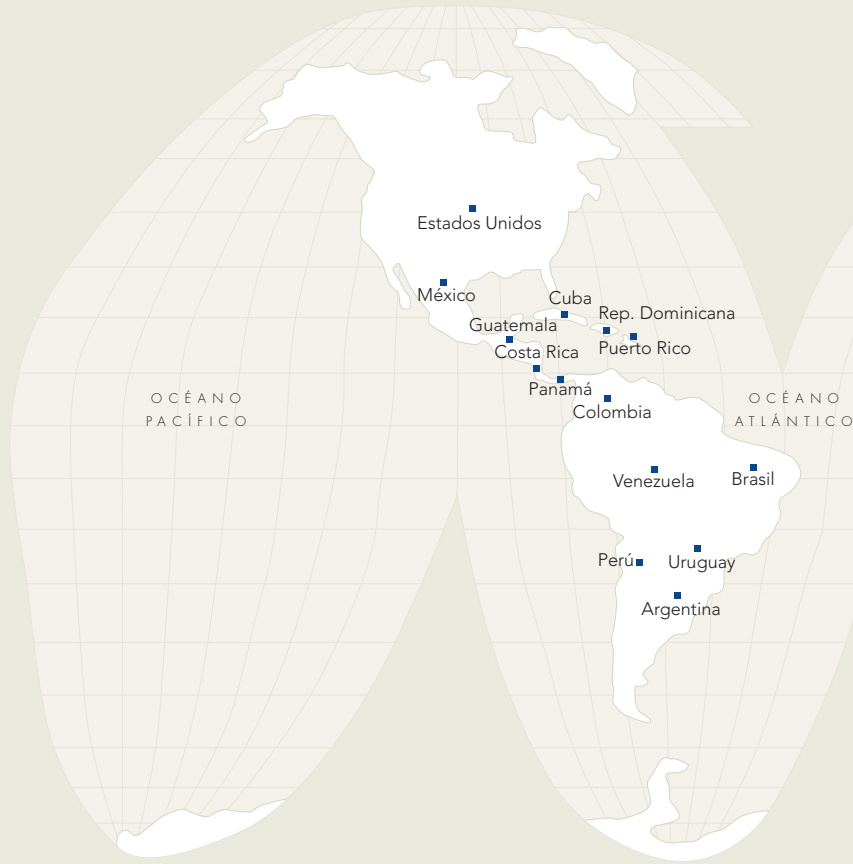

- Niños hasta 15 años en habitación aparte, 50% descuento (cada uno)
- **Validez:** del 1 de Enero de 2004 al 31 de Diciembre de 2004

■ Sol Meliá en Europa y Norte de África

Alemania [13] · Andorra [1] · Bélgica [1] · Croacia [8] · España [180]
Francia [8] · Italia [7] · Malta [1] · Portugal [10] · Reino Unido [1]
Suiza [3] · Turquía [3] · Egipto [2] · Marruecos [4] · Túnez [17]