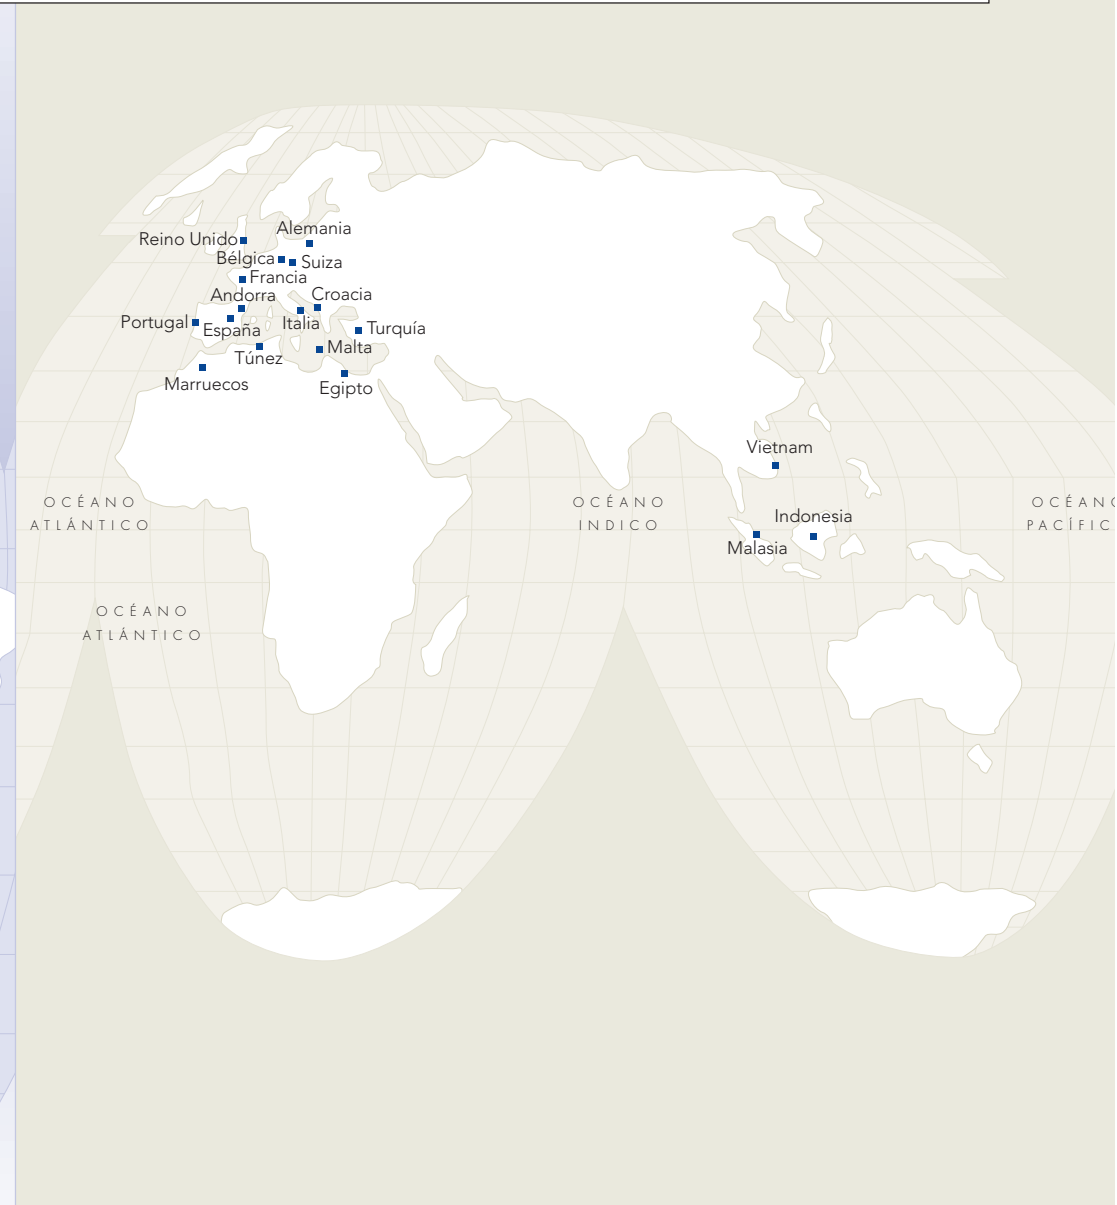

■ Sol Meliá en América

Argentina [1] · Brasil [24] · Colombia [7] · Costa Rica [4] · Cuba [23]
Guatemala [1] · México [11] · Panamá [1] · Perú [1] · Puerto Rico [1]
República Dominicana [3] · Uruguay [1] · Venezuela [2]