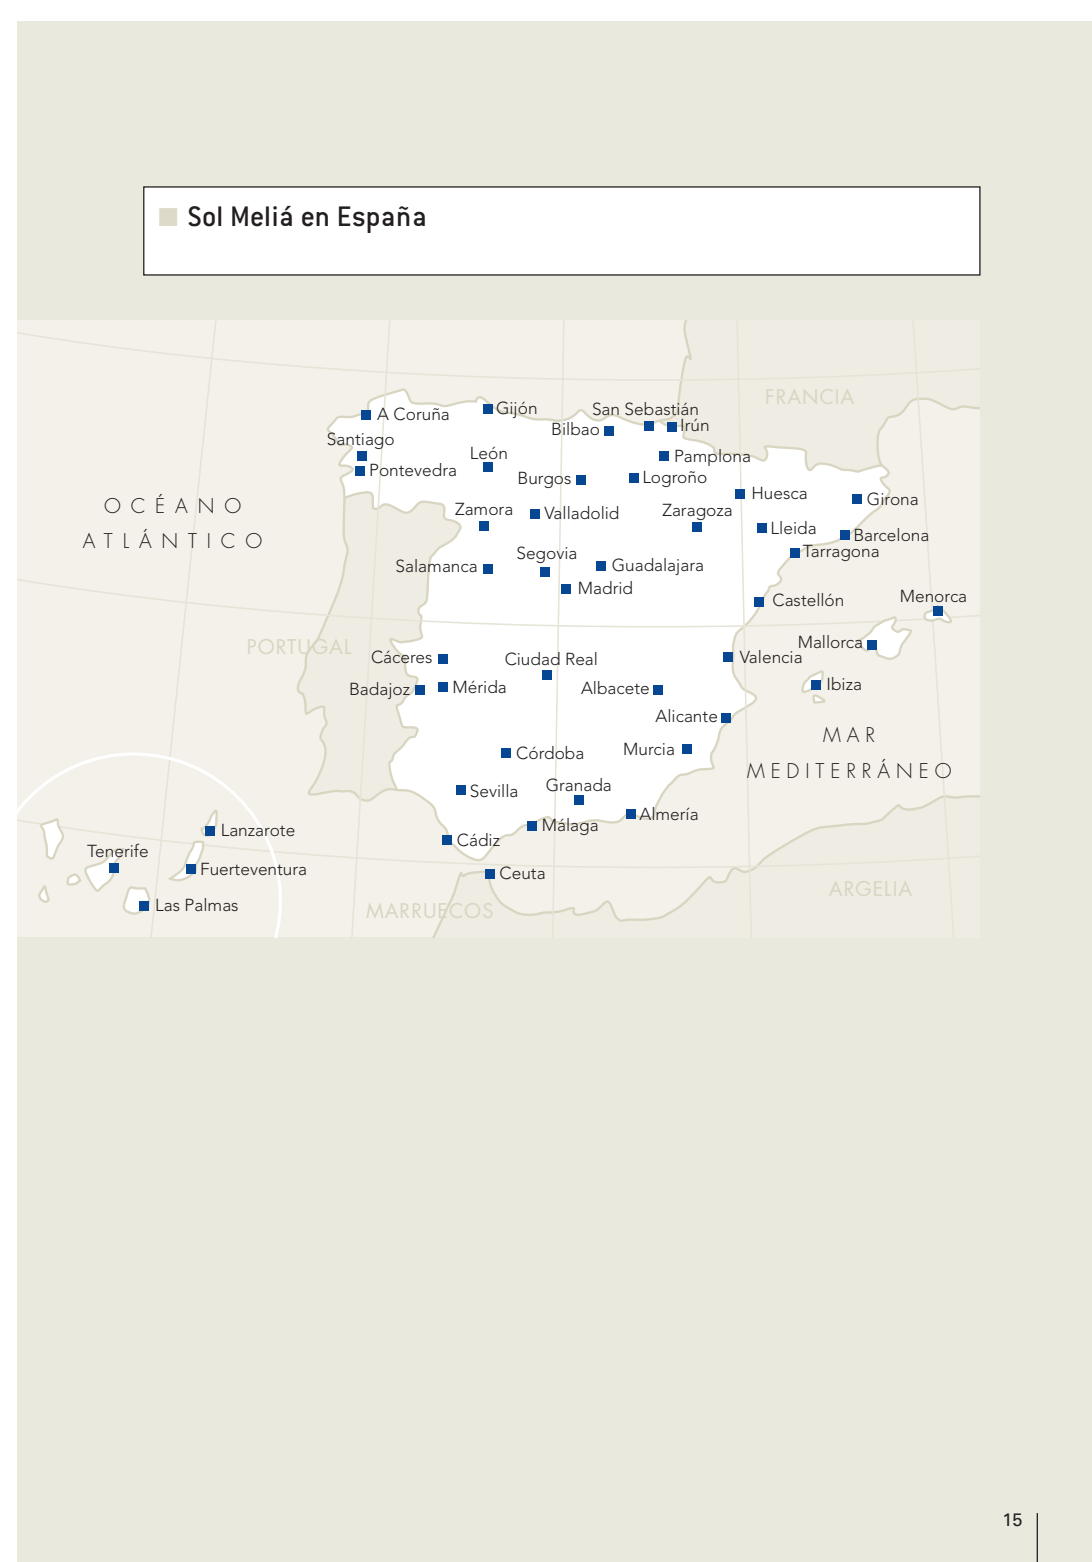

ALEMANIA		OF	CORPO	PREF	PROMO	WK
Precios en Euros / Impuestos incluidos						
Münster						
■ Tryp Kongreshotel Münster ****	DUI	95.00	85.00	75.00	54.00	60.00
	DBL	112.00	100.00	85.00		60.00
Desayuno Buffet: 12.00						
Oberhausen						
■ Tryp Centro Oberhausen ***	DUI	98.00	83.00	74.00	54.00	89.00
	DBL	98.00	83.00	74.00		89.00
Desayuno Buffet: 12.00						
Postdam Michendorf						
■ Tryp Postdam Michendorf ***	DUI	67.00	60.00	54.00	45.00	57.00
	DBL	78.00	70.00	63.00		57.00
Desayuno Buffet: 11.00						
Wolfsburg						
■ Tryp Wolfsburg ***	DUI	110.00	99.00	89.00	82.00	99.00
	DBL	128.00	115.00	103.50		99.00
Desayuno Buffet: 12.00						
BÉLGICA		OF	CORPO	PREF	PROMO	WK
Precios en Euros / Impuestos incluidos						
Bruselas						
■ Meliá Avenue Louise Boutique Hotel ****s	DUI	260.00	225.00	160.00	130.00	100.00
	DBL	260.00	225.00	160.00		100.00
Desayuno Buffet: 22.00