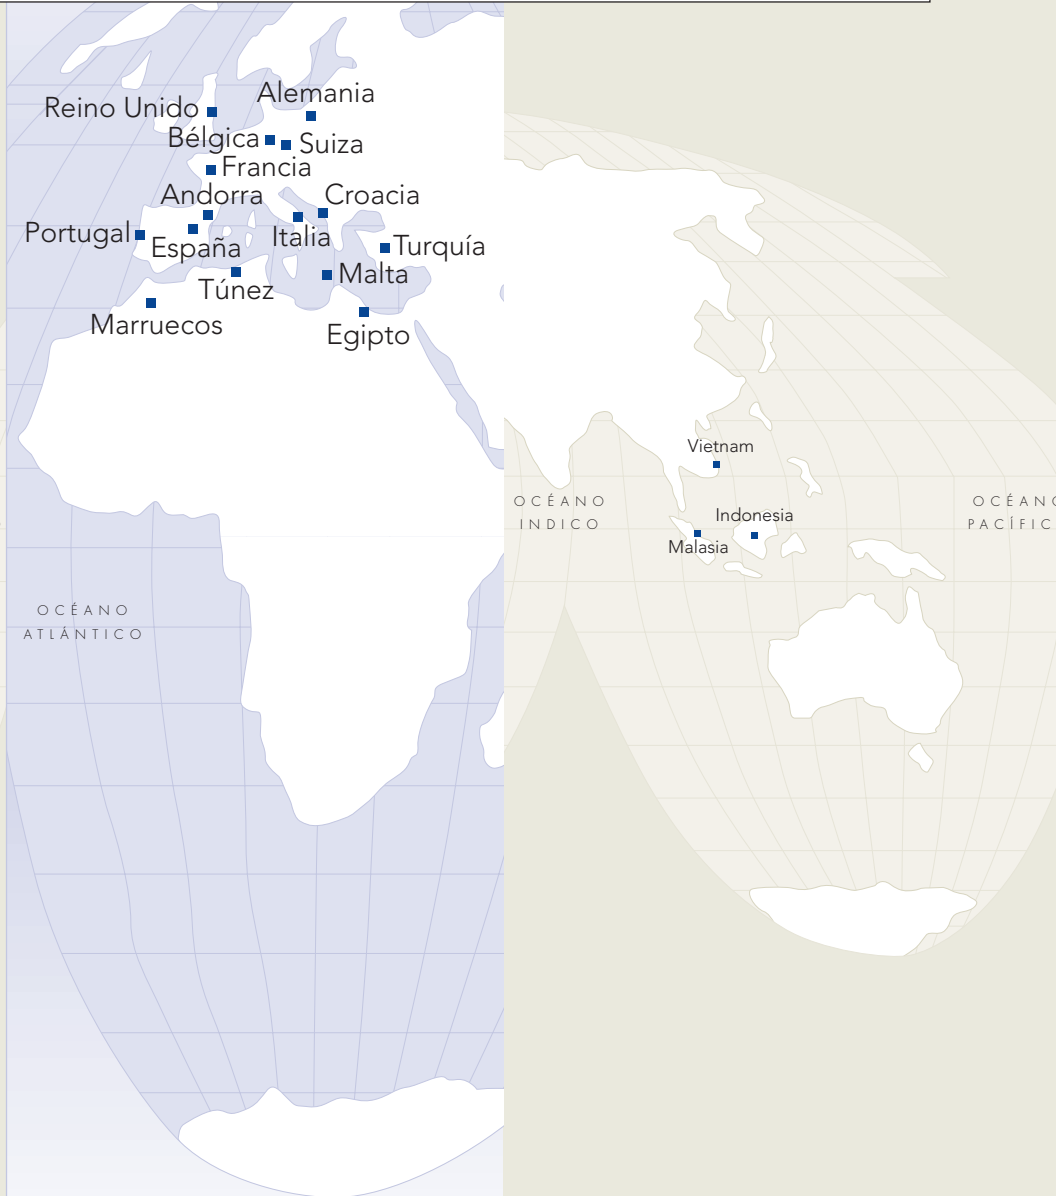

- Niños hasta 15 años en habitación aparte, 50% descuento (cada uno)
- **Validez:** del 1 de Enero de 2004 al 31 de Diciembre de 2004

■ Sol Meliá en Europa y Norte de África

Alemania [13] · Andorra [1] · Bélgica [1] · Croacia [8] · España [180]
Francia [8] · Italia [7] · Malta [1] · Portugal [10] · Reino Unido [1]
Suiza [3] · Turquía [3] · Egipto [2] · Marruecos [4] · Túnez [17]